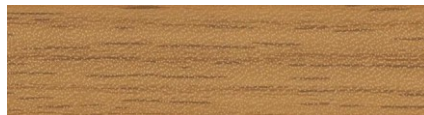

Кромочная лента ПВХ

Компания «Белфурнитура» рада предложить вам новинку: кромочную ленту ПВХ импортного производства.

Цветовая гамма

Белый

Пепел

Синий

Металлик

Алюминий

Орех темный

Мультиплекс

НОВИНКА: Дуб молочный

НОВИНКА: Дуб седан

НОВИНКА: Дуб рустикаль

Кромочная лента ПВХ представлена в следующих размерах (толщина/ширина, мм.):

- 0,6/22; - 2,0/22; - 2,0/32; - 2,0/42.

При надлежащей обработке данная кромочная лента ПВХ:

- не расщепляется и не рвется,
- нечувствительна к ударам,
- хорошо защищает древесно-стружечную плиту,
- устойчива к загрязнению,
- не отслаивается при повышенной влажности.

Цветовая гамма кромочной ленты ПВХ совпадает с цветовой гаммой кромочной ленты производства компании РЕХАУ (REHAU AG+Co).